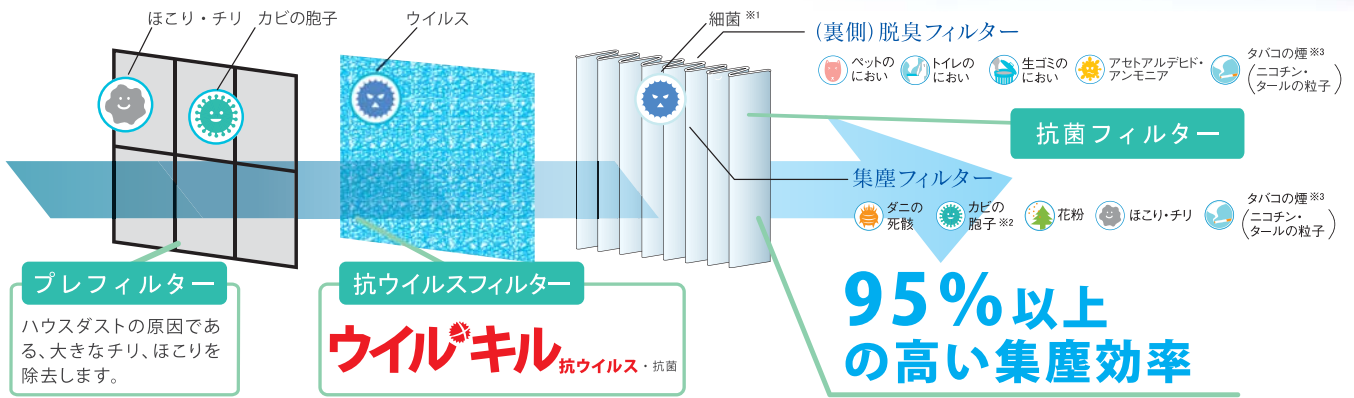

抗ウイルスフィルター ウイルキル搭載で 10畳まで対応

ウイルスフィルターを搭載し、あなたをウイルスから守ります。
高い集塵、脱臭能力でお部屋の空気をクリーンに。
いつも快適で健康的な空気をあなたのそばに。

- ルミナスイエロー JAN:4963505110468
- パールローズピンク JAN:4963505110475
- プリアントホワイト JAN:1963505110451

AC-V20 希望小売価格 **23,100円** 税抜価格 (22,000円)

安心・安全の
日本製

ウイルキル 抗ウイルスフィルター

99.9% ウイルス抑制

ウイルスを留めて、分解。さらに繁殖を抑制します。

抗ウイルスフィルターは洗えません。交換の目安は約2年です。

洗えるフィルター

10年間 交換不要 15,960円*
お得!

フィルターは水洗いが可能でいつもモチよく使えます。洗って使えば約10年間交換不要、だからお家でエコ。