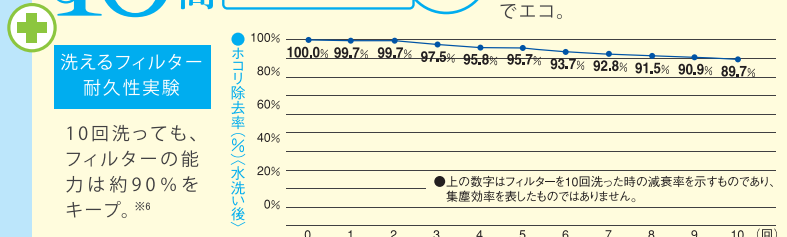

安心・安全の
日本製

ウイルキル 抗ウイルスフィルター

99.9% ウイルス抑制

ウイルスを留めて、分解。さらに繁殖を抑制します。

抗ウイルスフィルターは洗えません。交換の目安は約2年です。

洗えるフィルター

10年間 交換不要 15,960円*
お得!

フィルターは水洗いが可能でいつもモチよく使えます。洗って使えば約10年間交換不要、だからお家でエコ。