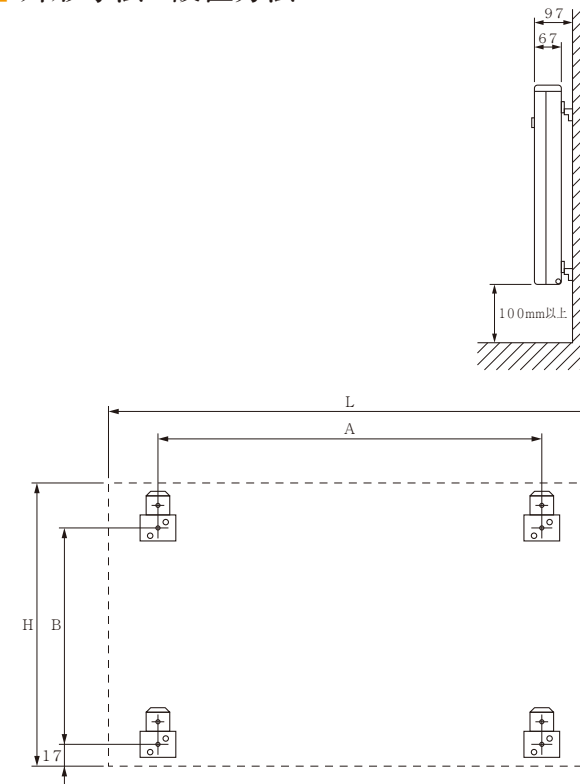

※の機種は受注生産となります。

色 調

色 調	パステルホワイト
-----	----------

電気パネルヒーターの構造

外形寸法と設置方法

型 式	H (高さ) (mm)	L (横幅) (mm)	A (mm)	B (mm)
EP45T形	500	450	283	430
EP45T-500 EP45T-500S EP45T-500C				
EP45T-750 EP45T-750S EP45T-750C				
EP45T-1000 EP45T-1000S	800			730
EP45T-1250				

型 式	H (高さ) (mm)	L (横幅) (mm)	A (mm)	B (mm)
EP90T形	350	900	735	280
EP90T-1000 EP90T-1000S				
EP90T-1250				
EP90T-1500 EP90T-1500S	500			430
EP90T-1750				
EP90T-2000	800	900	735	730
EP90T-2500				
EP90T-3000				
EP90T-3500				