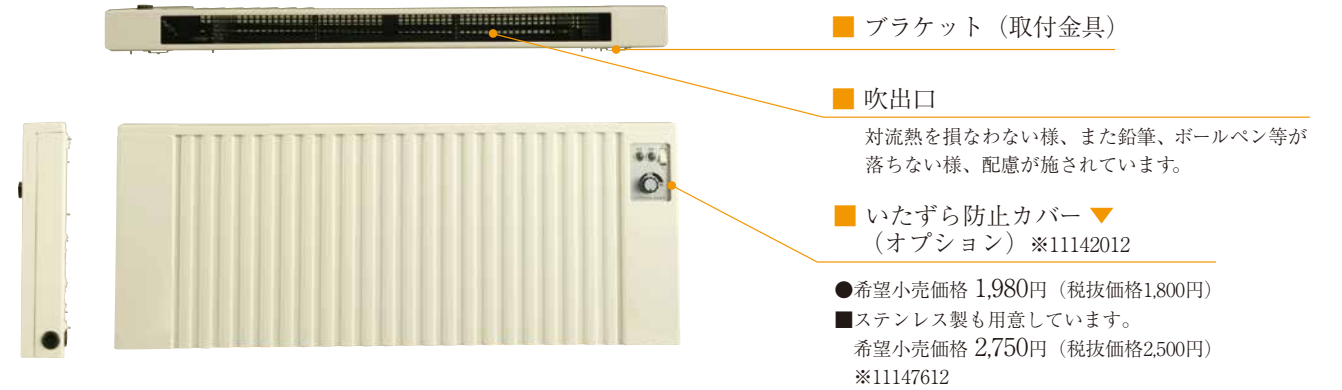

トヨトミ電気パネルヒーター

場所を選ばない薄形デザイン。さらに高い耐久性と独自の安全機構で様々なシーンに快適暖房をお届けします。

ラインナップ

標準仕様

コンセントタイプ(電源コード約1.8m)

型 式	定格電力 W	放熱量 kcal/h	定格電圧 V	横幅 mm	高さ mm	奥行 mm	重量 kg	希望小売価格(円) (税抜価格)
EP45T-500C	502	431	単 相 100	450	500	67	4.3	57,200円(52,000円)
EP45T-750C	752	646						63,800円(58,000円)

施工タイプ標準仕様

型 式	定格電力 W	放熱量 kcal/h	定格電圧 V	横幅 mm	高さ mm	奥行 mm	重量 kg	希望小売価格(円) (税抜価格)
EP45T-500	502	431	単 相 100/200	450	500	67	4.5	55,000円(50,000円)
EP45T-750	752	646						61,600円(56,000円)
EP45T-1000	1,004	863			800		69,300円(63,000円)	
EP45T-1250	1,254	1,078					74,800円(68,000円)	
EP90T-1000	1,004	863		900	350		68,200円(62,000円)	
EP90T-1250	1,250	1,075					70,400円(64,000円)	
EP90T-1500	1,502	1,291			500		74,800円(68,000円)	
EP90T-1750 *	1,750	1,505					79,200円(72,000円)	
EP90T-2000	2,000	1,720		800	900		82	83,600円(76,000円)
EP90T-2500 *	2,505	2,154					11.9	101,200円(92,000円)
EP90T-3000 *	3,006	2,585	12.2			105,600円(96,000円)		
EP90T-3500 *	3,507	3,016	12.5			107,800円(98,000円)		

施工タイプSUSケース仕様

型 式	定格電力 W	放熱量 kcal/h	定格電圧 V	横幅 mm	高さ mm	奥行 mm	重量 kg	希望小売価格(円) (税抜価格)
EP45T-500S *	502	431	単 相 100/200	450	500	67	4.5	92,400円(84,000円)
EP45T-750S *	752	646						99,000円(90,000円)
EP45T-1000S *	1,004	863		800	107,800円(98,000円)			
EP90T-1000S *	1,004	863			900		106,700円(97,000円)	
EP90T-1500S *	1,502	1,291		500			7.7	126,500円(115,000円)

※の機種は受注生産となります。

色 調

色 調	パステルホワイト

電気パネルヒーターの構造