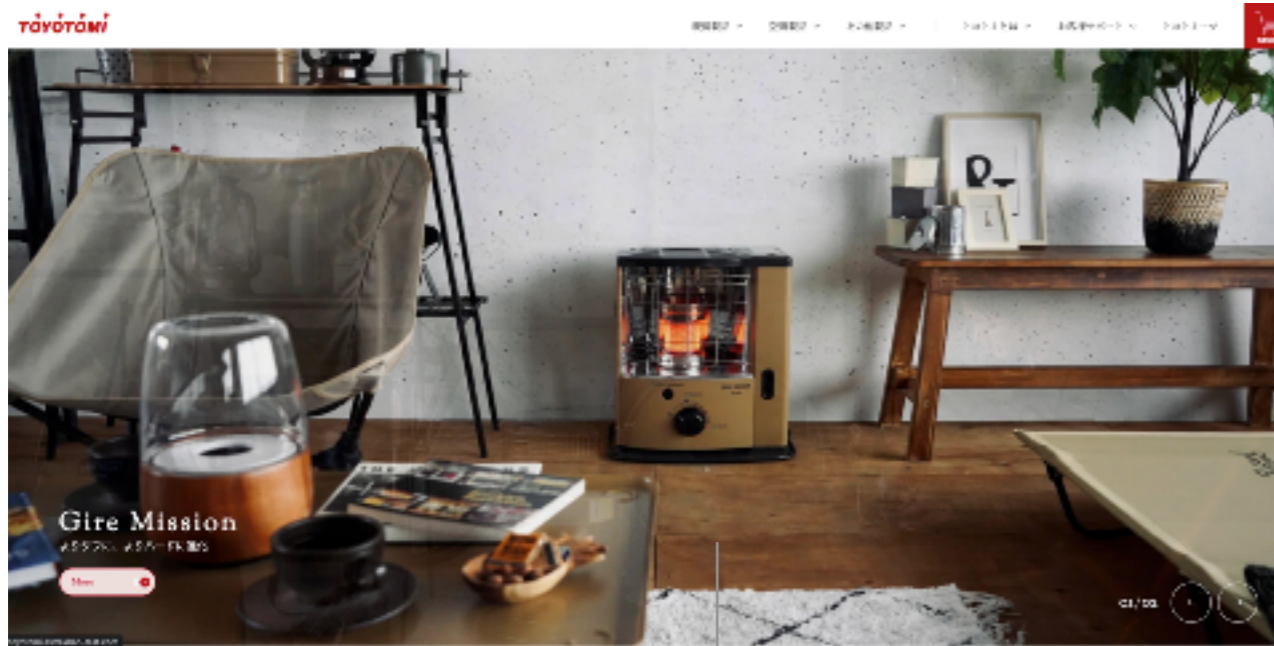

■ PC

3840px (1920px)

■ タブレット & スマホ

1600px (800px)

2000px
(1000px)

1984px
(992px)