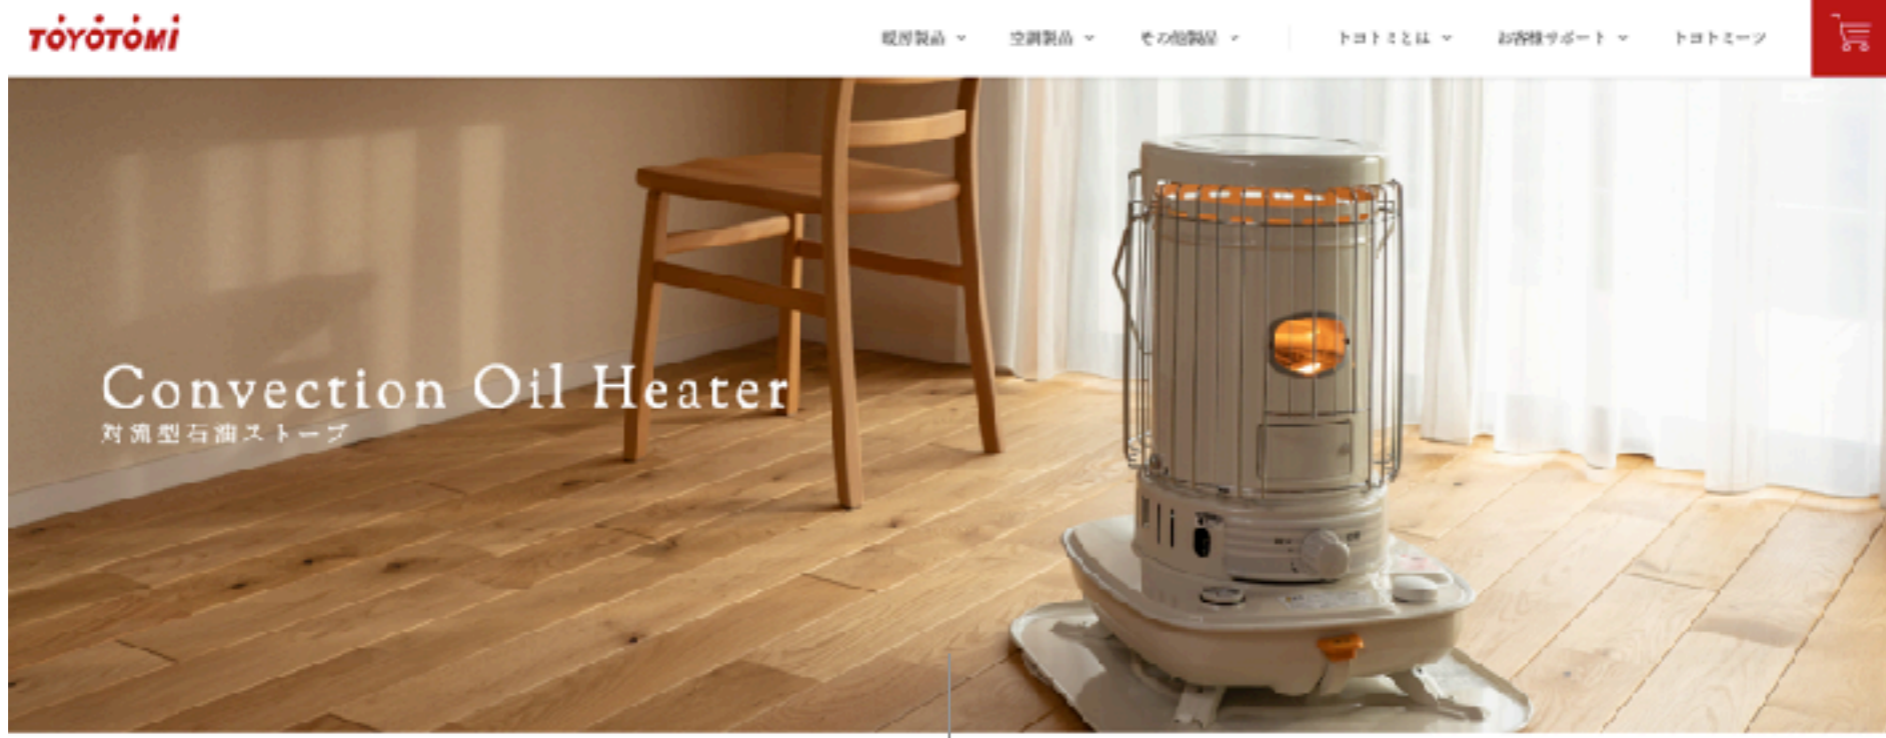

3840px (1920px)

1340px
(670px)