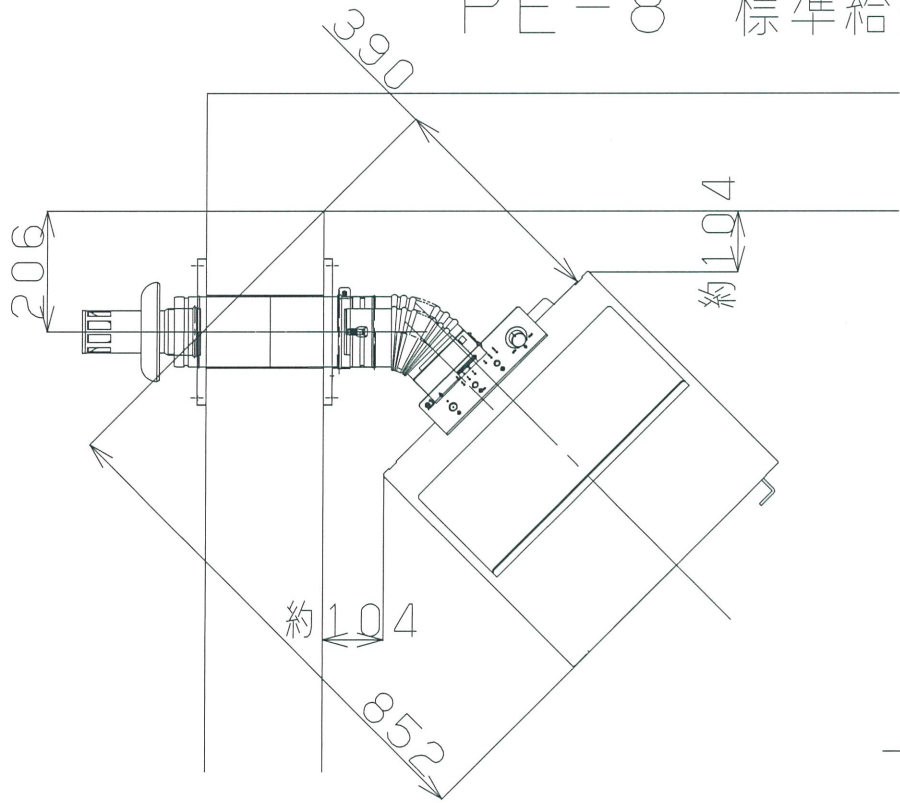

PE-8 標準給排気トップセット コーナー左設置図

使用する排気筒	
T-DWS (B)	・・・1個
T-2C	・・・・・・・・1個