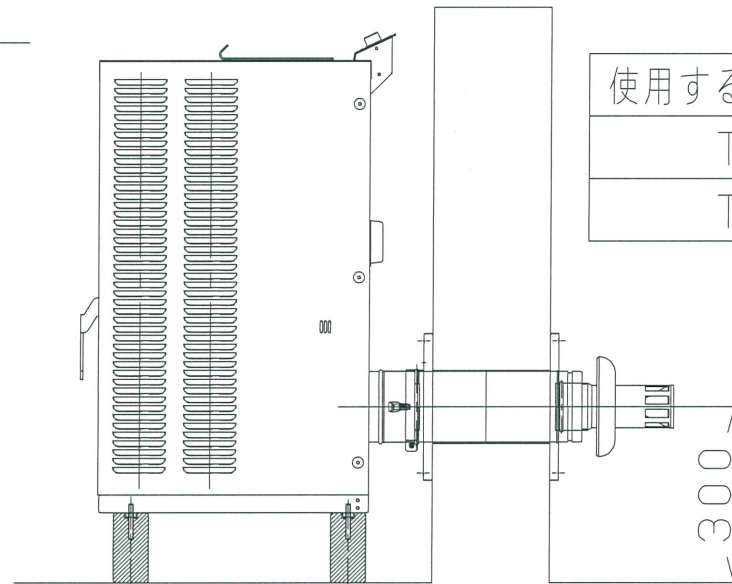

PE-8 標準給排気トップセット コーナー左設置図

使用する排気筒	
T-DWS (B)	・・・1個
T-2C	・・・・・・・・1個