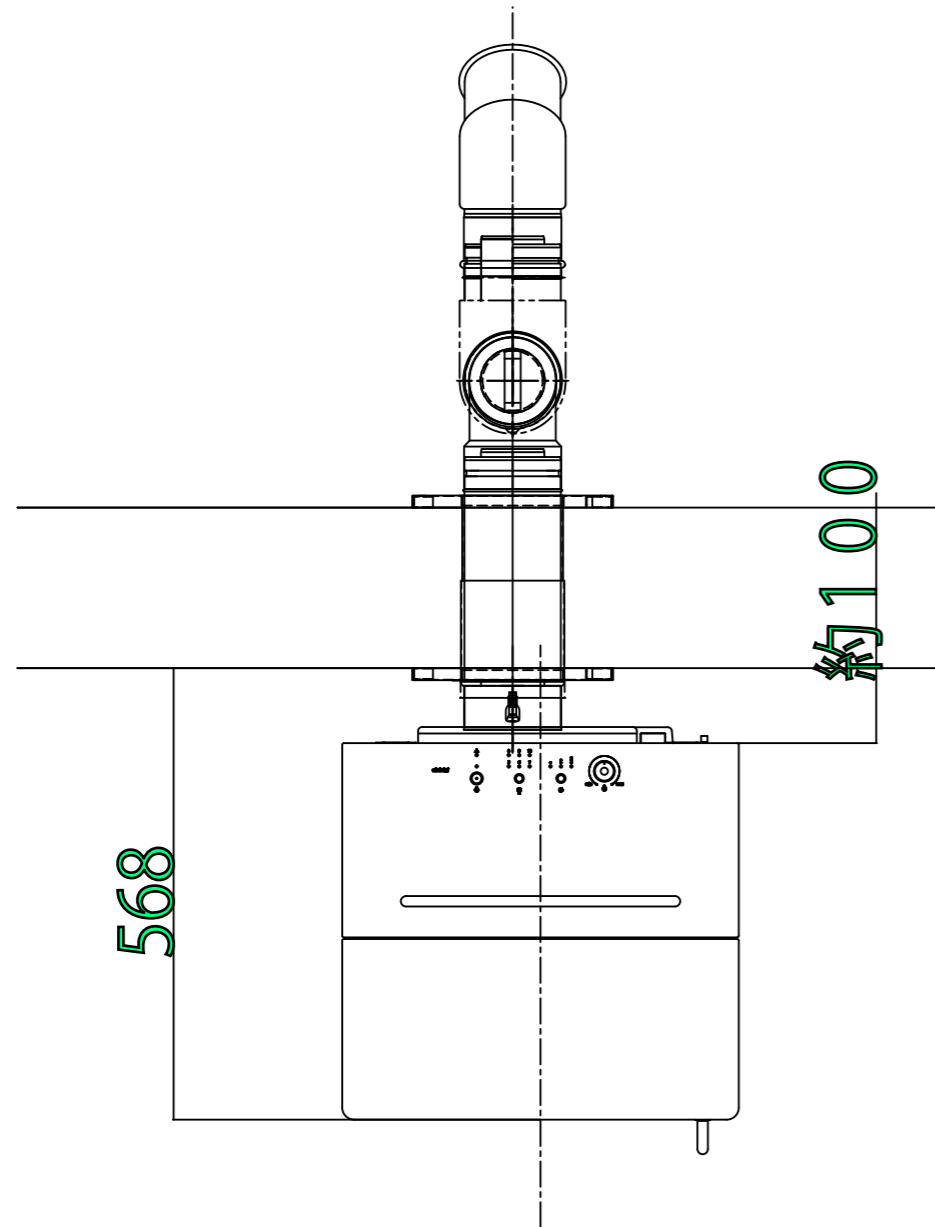

PE-8N標準設置図面

使用する排気筒
T-OGS(B)・・・1個