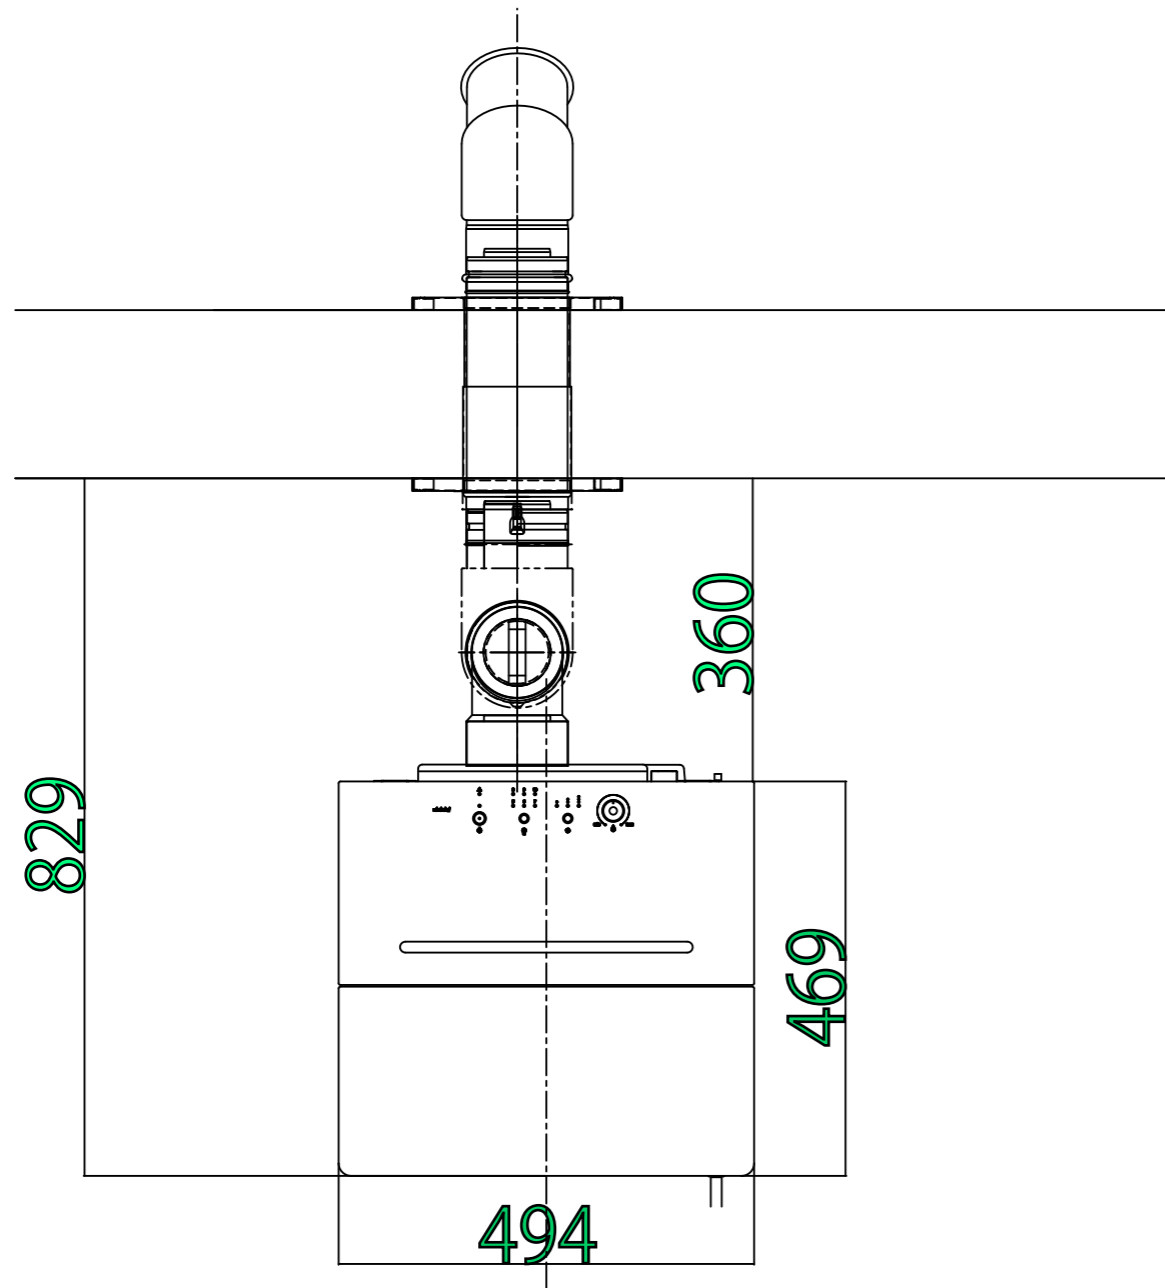

PE-8N標準設置図面

使用する排気筒
T-ONS(B)・・・1個