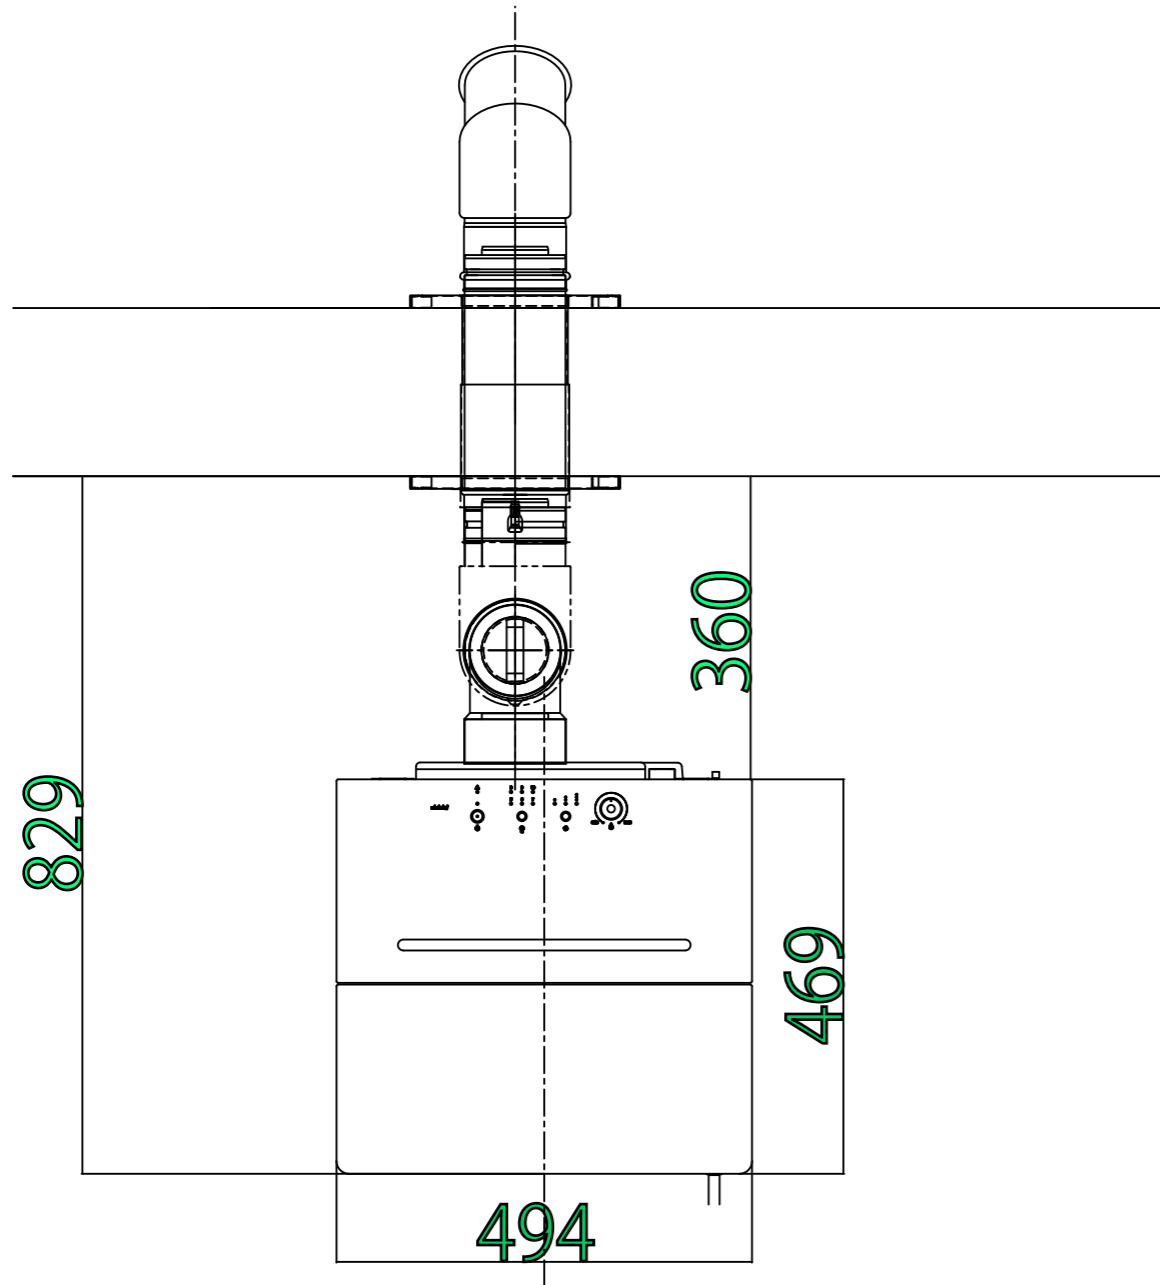

PE-8N標準設置図面

使用する排気筒
T-ONS(B)・・・1個