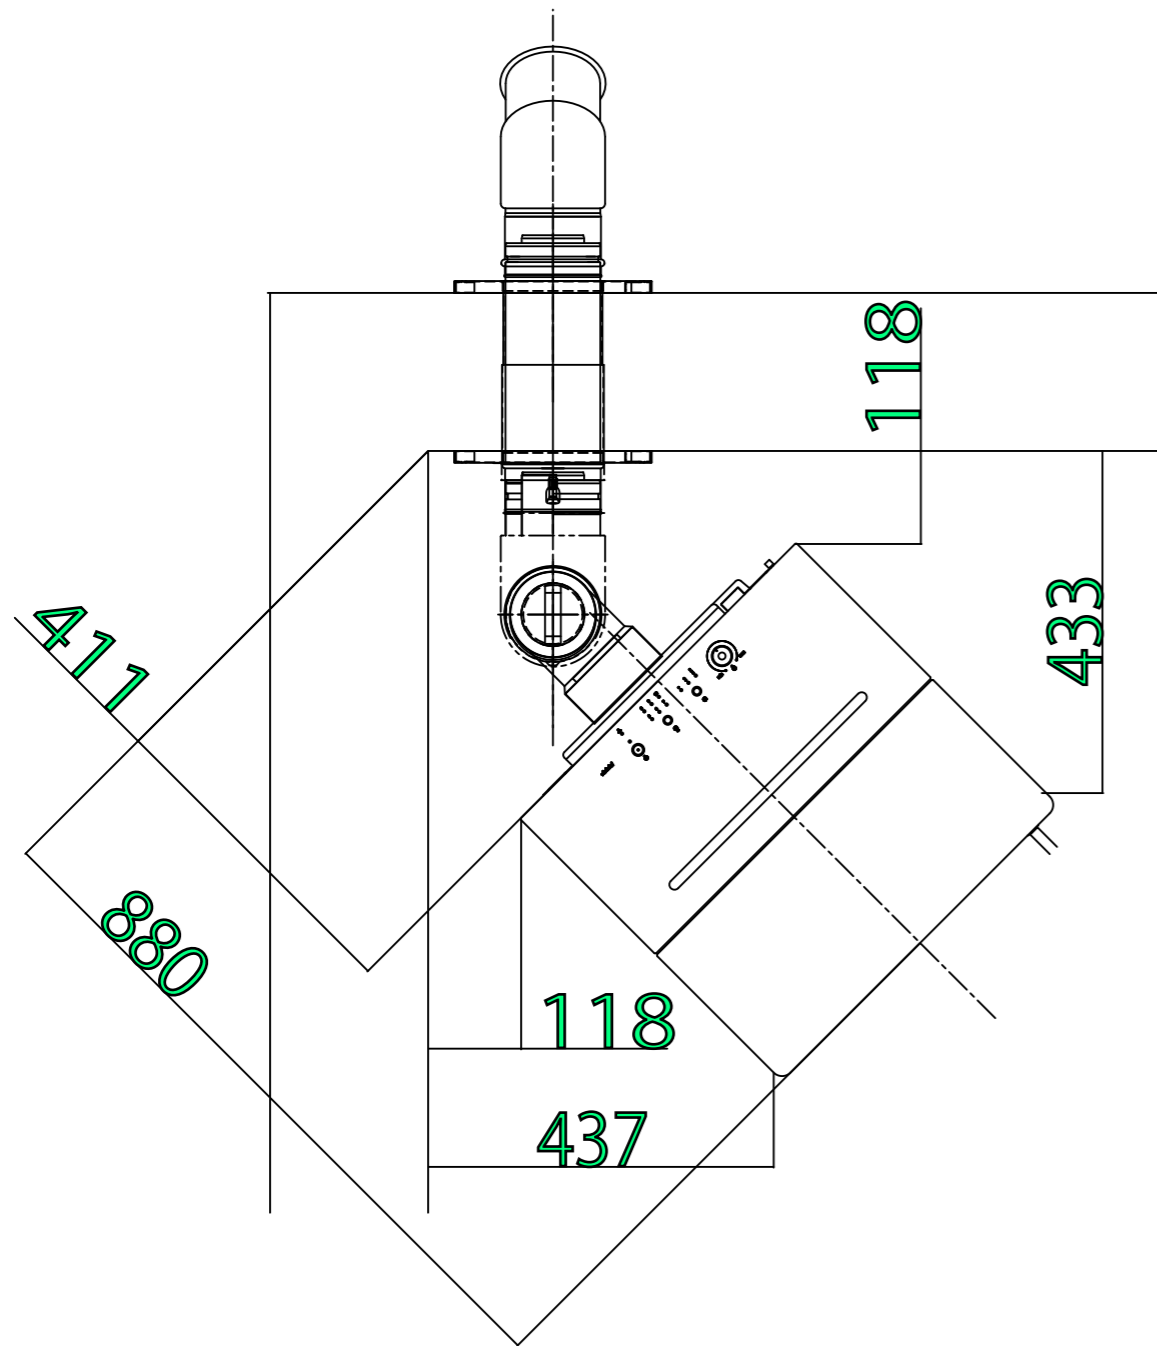

PE-8N標準設置図面

使用する排気筒
T-ONS(B)・・・1個