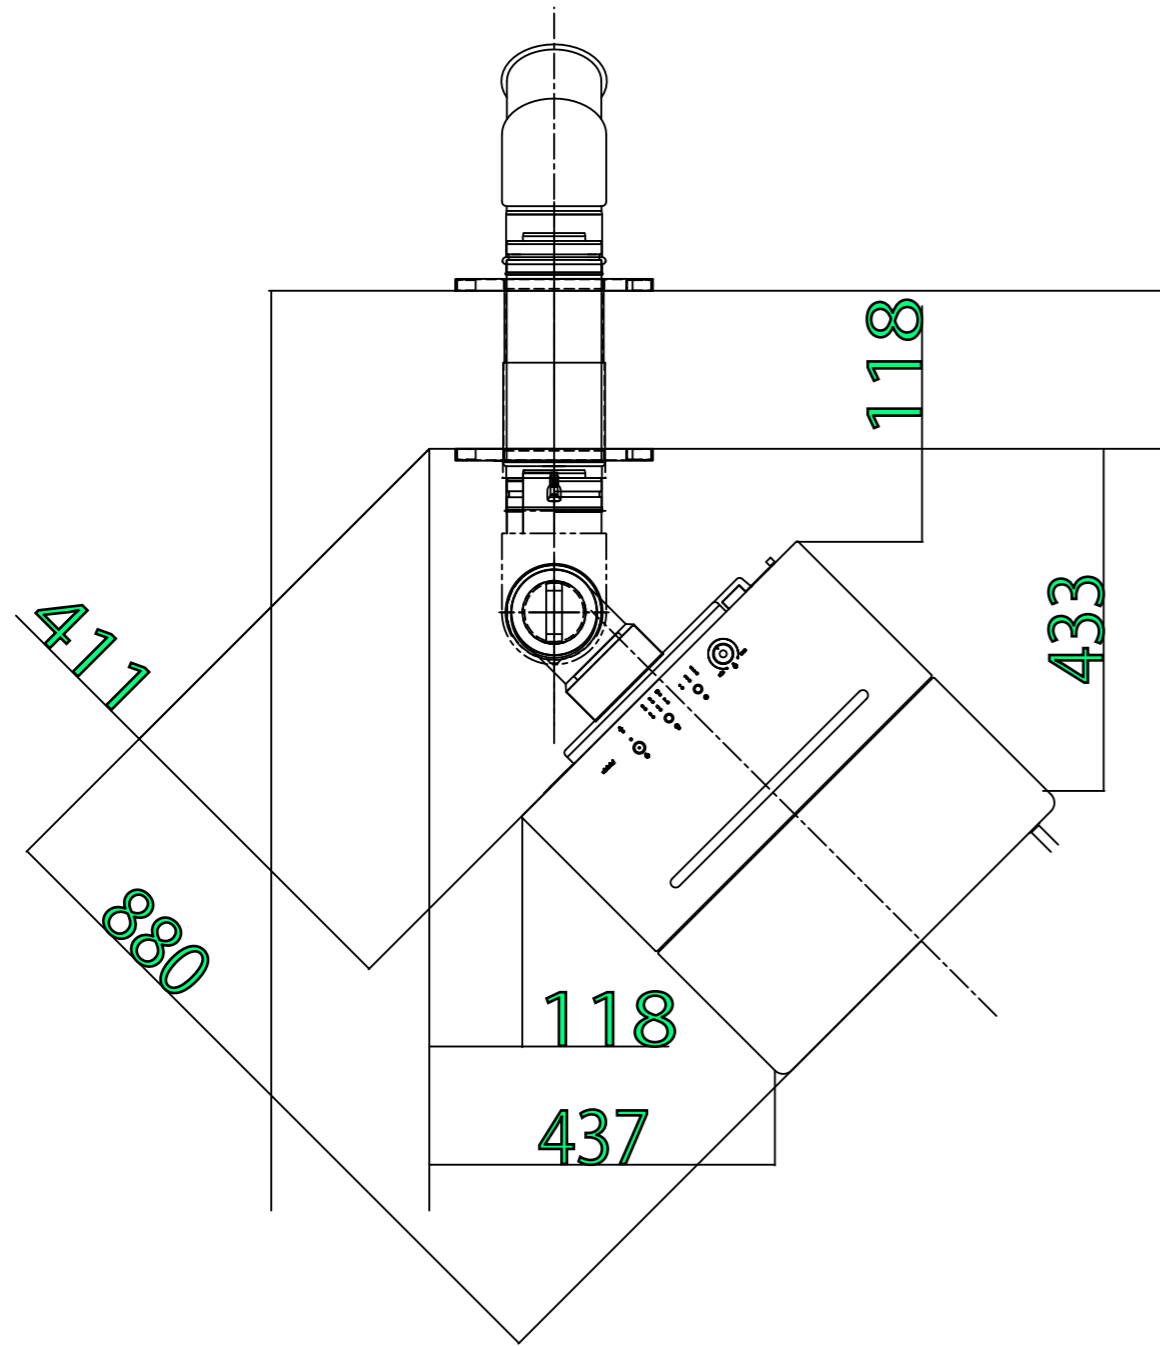

PE-8N標準設置図面

使用する排気筒
T-ONS(B)・・・1個