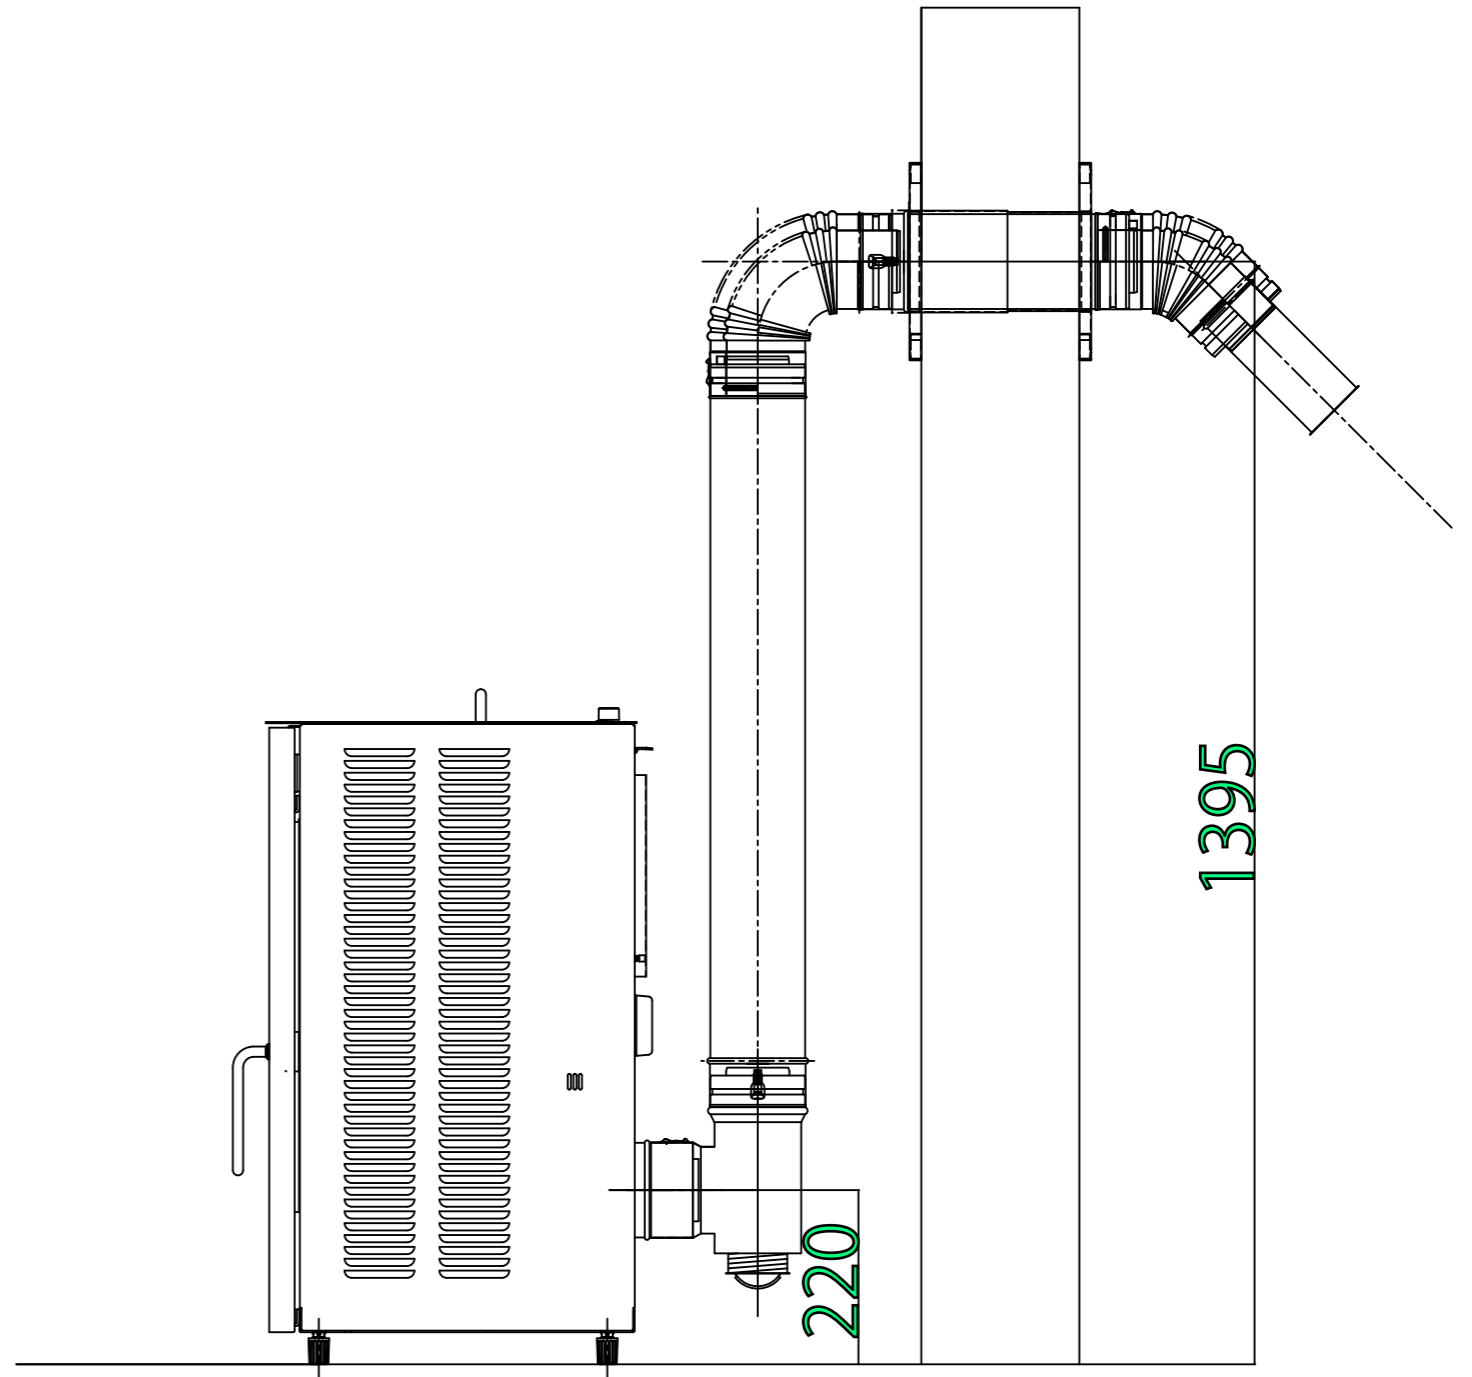

PE-8N標準設置図面

使用する排気筒
T-ONS(B)・・・1個