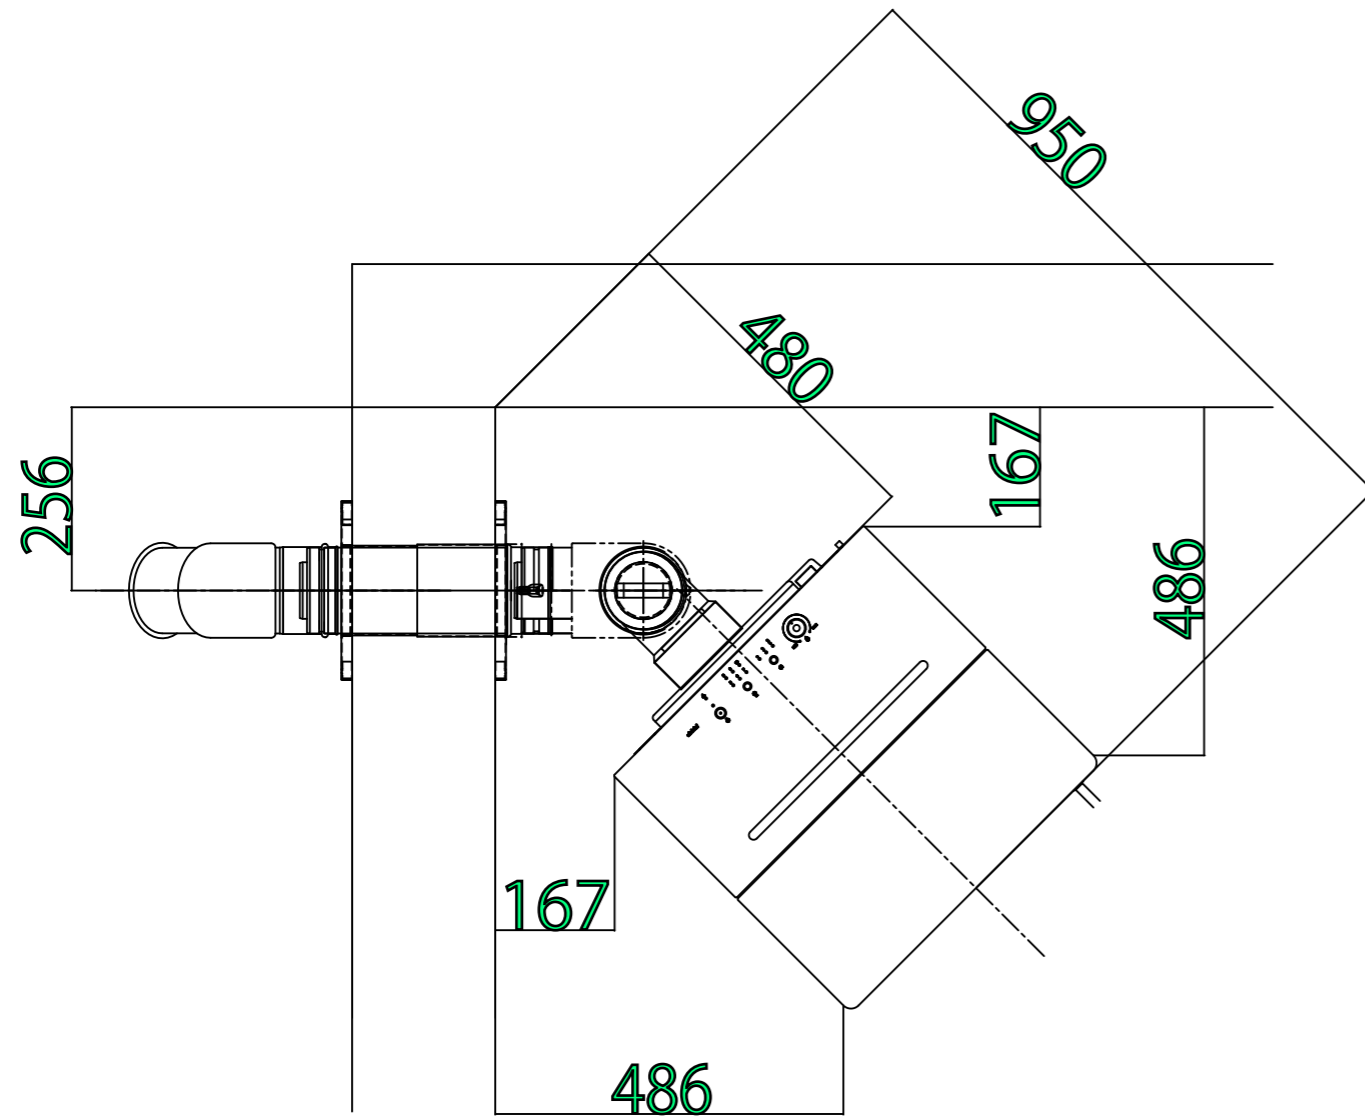

PE-8N標準設置図面

使用する排気筒
T-ONS(B)・・・1個