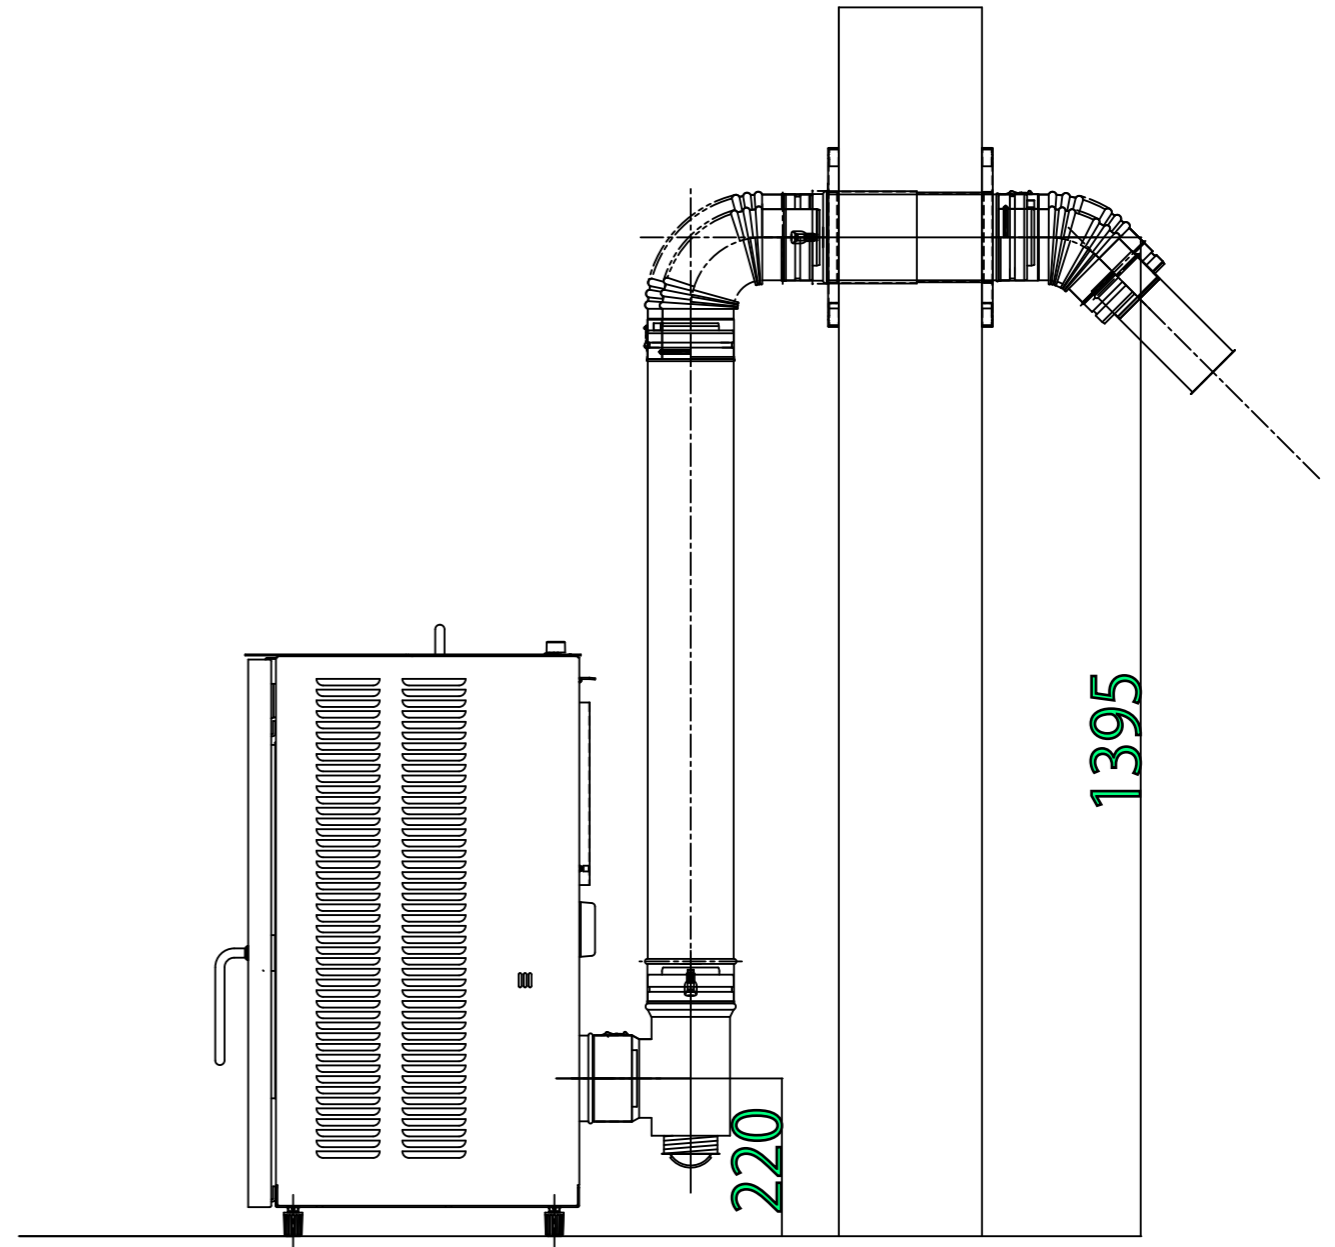

# PE-8N標準設置図面

使用する排気筒
T-ONS(B)・・・1個