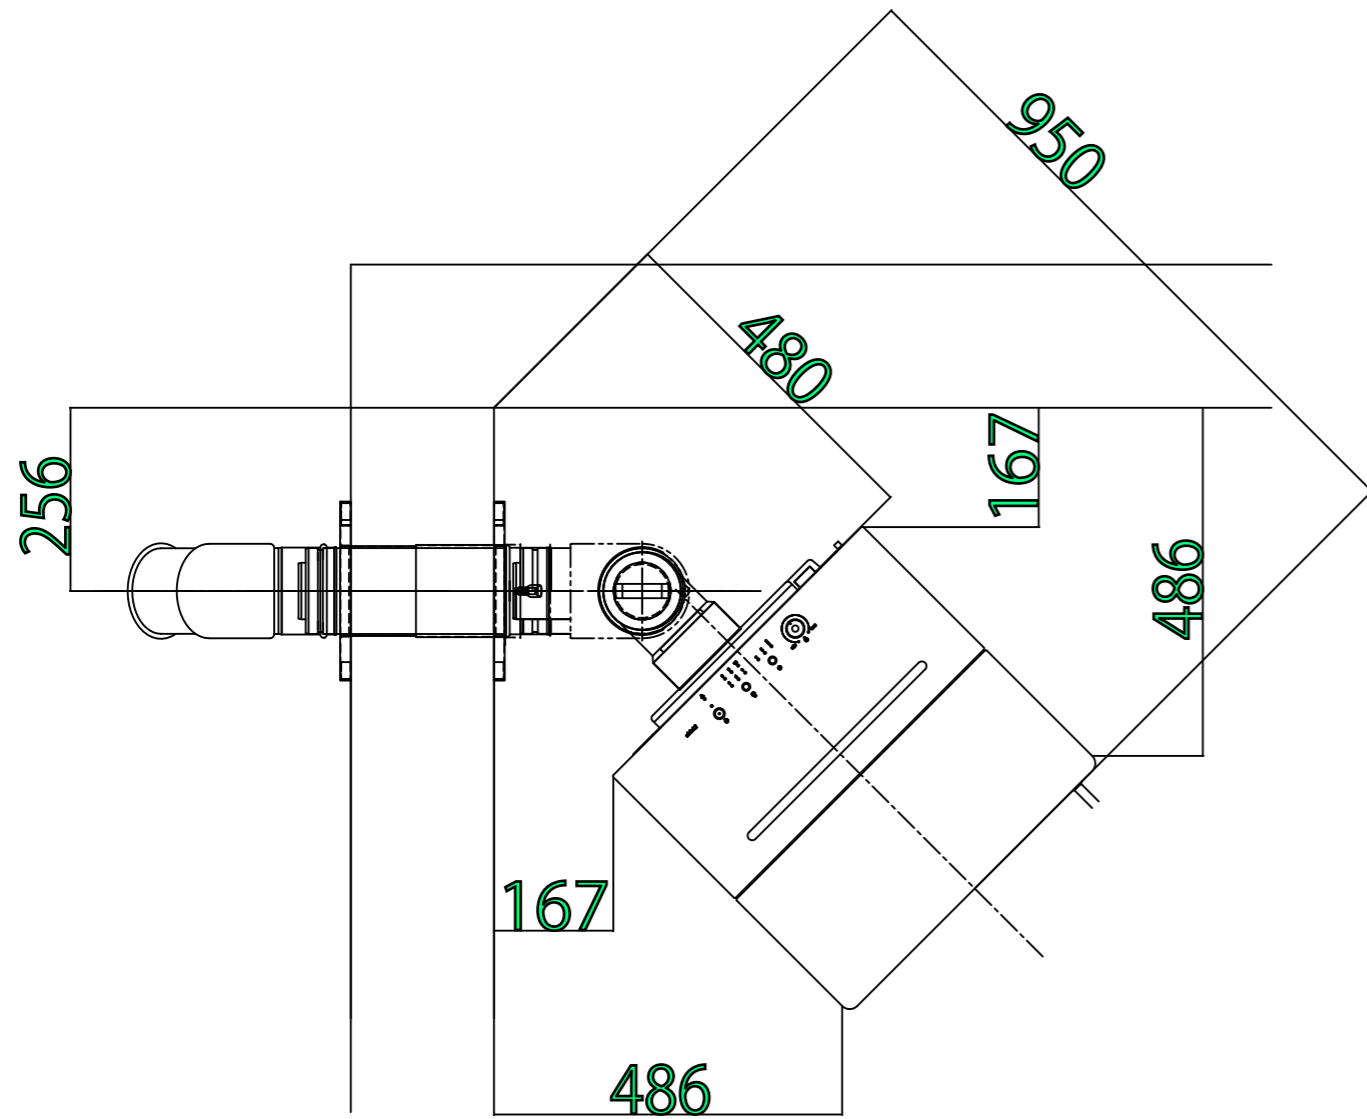

# PE-8N標準設置図面

使用する排気筒
T-ONS(B)・・・1個